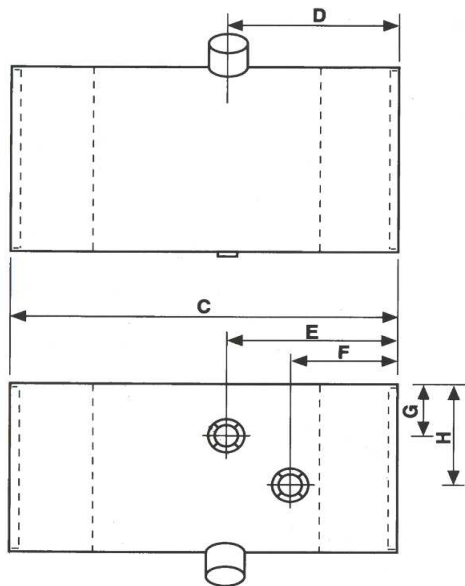

MEDIDAS DEPÓSITOS DE GASOIL HOMOLOGADOS

CAPACIDAD	ALTO	PROFUNDO	LARGO
Litros	A	B	C
90	310	450	750
100	310	450	850
120	310	450	1000
140	310	450	1160
160	310	450	1350
160	430	530	850
180	430	530	900
200	430	530	1000
200	610	720	520
200	720	610	520
250	430	530	1250
300	430	530	1500
300	600	600	950
300	610	720	740
300	720	610	740
400	600	600	1250
400	610	720	1000
400	720	610	1000
400	730	660	900
430	660	660	1100
450	730	660	1000
480	660	660	1250
500	600	600	1500
500	610	720	1250
500	720	610	1250
500	730	660	1100
600	600	600	1750
600	610	720	1500
600	660	660	1500
600	720	610	1500
600	720	720	1250
600	730	660	1350
700	610	720	1750
700	720	720	1460
800	610	720	1960
800	720	720	1700
850	730	660	1900
900	720	720	1960
900	730	660	2000